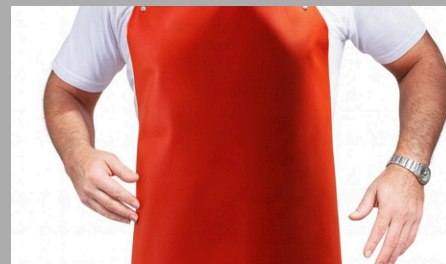

FICHA TÉCNICA

de producto

DELANTAL PVC MEDIANO CON REFUERZO ROJO PESADO 1.15X0.75

Delantal de protección confeccionado en PVC rojo pesado, ideal para trabajos donde se requiere buena cobertura frontal y alta resistencia a líquidos, grasas y productos de limpieza. Su tamaño mediano (1,15 x 0,75 m) lo hace cómodo para el uso diario, mientras que el refuerzo pesado en la zona central soporta mejor el roce y el desgaste.

GARANTÍA

CARACTERÍSTICAS

- Medidas: 1,15 m de largo x 0,75 m de ancho
- Material: lámina de PVC rojo pesado, flexible, impermeable y muy resistente
- Refuerzo frontal pesado en zona abdominal / muslos
- Diseño tipo pechera, cubre pecho, abdomen y parte de las piernas
- Tira de cuello y lazos laterales regulables para adaptarse a distintos talles
- Superficie lisa, fácil de limpiar y desinfectar (agua detergente/desinfectante)
- Costuras y fijaciones reforzadas para uso intensivo