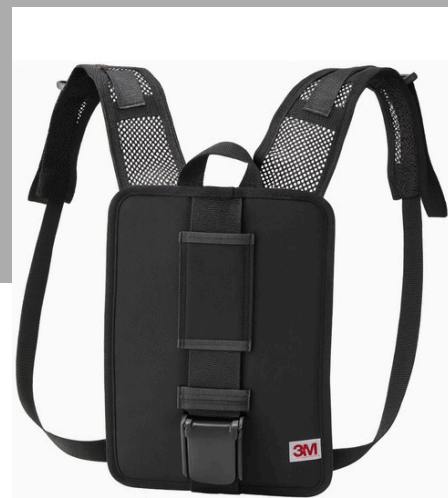

### MOCHILA BPK-01 PORTA TURBO 3M

El soporte de espalda BPK-01 para Versaflo® 3M® es un producto altamente eficiente y seguro que permite a los trabajadores portar el motoventilador TR-300 de 3M® Versaflo® en la espalda. Diseñado para diversas industrias y empresas, este soporte de espalda ofrece una solución conveniente y sencilla para aquellos que deben trabajar en situaciones en las que necesitan una mayor protección respiratoria.

#### CARACTERÍSTICAS

- Arnés de espalda BPK-01.
- Compatible con el motoventilador TR-300 de 3M® Versaflo®.
- Sustituye al cinturón.
- Permite llevar el motoventilador en la espalda del usuario.

#### ESPECIFICACIONES TÉCNICAS

La mochila 3M BPK-01 Porta Turbo está diseñada para ofrecer comodidad y practicidad en el uso de equipos de protección respiratoria motorizados. Su diseño ergonómico permite transportar el turbo de manera segura y estable, distribuyendo el peso de forma equilibrada para reducir la fatiga del usuario durante la jornada laboral. Fabricada con materiales resistentes y duraderos, asegura un alto nivel de protección y confort incluso en ambientes industriales exigentes. La mochila BPK-01 es el complemento ideal para optimizar la movilidad y eficiencia en tareas que requieren protección respiratoria continua.