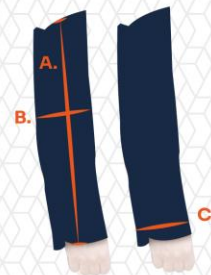

JUL. 2024

**SOLDADURA MDO1**

**Mangas de cuero descarnado para soldador con tiras en descarnado.**

EN 11611

AR 1932

**Características**

| Material                 | Función   |
|--------------------------|---|
| Cuero vacuno descarnado. | Indumentaria de protección personal que protege los brazos contra riesgos mecánicos y soldaduras. |

**Tabla de tallas**

| Talle | Largo (A*) | Ancho (B*) | Ancho puño (C*) |
|-------|------------|------------|-----------------|
| N/A   | 50 cm      | 20 cm      | 15 cm           |

- (A\*) Refiere al largo total de la manga.
- (B\*) Refiere al ancho total de la manga.
- (C\*) Refiere al ancho total del puño de la manga.